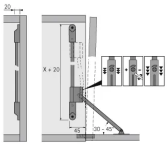

Übersicht

Hettich Bremsklappenhalter Klassik D 340 Hettich Höhe 340-400 mm 0020865

Produktnummer: E0020865

Optionen

Beschreibung

Klappenhalter Klassik D / 365

- Für Holzfronten oder Holzrahmenfronten
- Klappengewicht inkl. Griff max. 4 kg pro Beschlag
- Rationelle Montage durch Lochreihenbefestigung im System 32
- Hochwertiges und wartungsfreies Bremssystem mit Feineinstellung
- Ausführung links (durch Umstellen des Fußes auch rechts einsetzbar)
- Einseitig oder beidseitig einsetzbar
- Klappe muss unten mit Klappenscharnieren Markant 11 angeschlagen werden, bitte separat bestellen
- Stahl vernickelt / Zinkdruckguss vernickelt

Produktinformationen

Hinweis: Die technischen Produktdaten wurden möglicherweise mithilfe KI-gestützter Verfahren ausgelesen und generiert.

EAN	4023149208652
Hersteller-Nummer	20865
Herstellername	Hettich
Gewicht	0.2478 kg