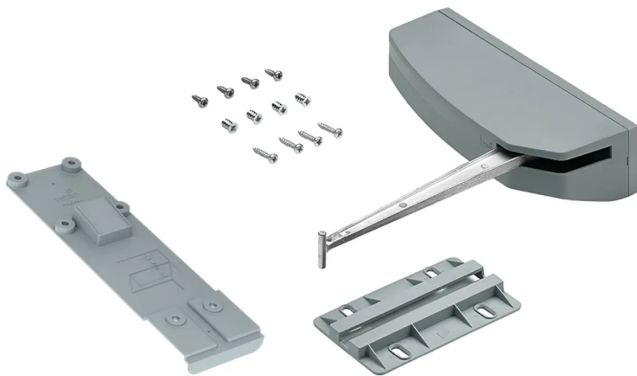

Übersicht

Hettich Komplettsset WingLine L Pull to move Silent, schwer, grau, rechts 9238122

Produktnummer: E9238122

Optionen

Produktinformationen

Hinweis: Die technischen Produktdaten wurden möglicherweise mithilfe KI-gestützter Verfahren ausgelesen und generiert.

EAN	4023149144554
Hersteller-Nummer	9238122
Herstellername	Hettich
Farbe/Oberfläche	grau
Gewicht	0.4 kg
geeignet für	Faltschiebetüren