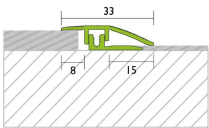

Übersicht

Anpassungsprofil Vinyl Alu eloxiert silberfarbig, Höhenverstellung 0-9 mm,

Proline

Produktnummer: B3055823

Optionen

Länge

1000 mm

2700 mm

Veredelung Aluminium eloxiert silber

Breite 33 mm

Beschreibung

Das Anpassungsprofil Vinyl ermöglicht einen sauberen Übergang zwischen Bodenbelägen verschiedener Höhe. Es ist aus eloxiertem Aluminium gefertigt und somit besonders korrosionsbeständig. Die Verstellfunktion beläuft sich auf einem Ausgleich zwischen 0 bis 9 mm. Die Oberfläche des Oberprofils ist in gerillter Optik gehalten und gewährleistet so mehr Trittsicherheit. Schrauben und Dübel sind im Lieferumfang gehalten. Hinweis: Auch die Verklebung des Basisprofils auf schmutz-, fett-, und staubfreiem, planem Untergrund ist möglich. • Ermöglicht perfekte Übergänge bei verschiedenen Bodenhöhen • Aus eloxiertem, korrosionsbeständigem Aluminium gefertigt • Verstellfunktion zwischen 0 bis 9 mm • Gerilltes Design für mehr Trittsicherheit • Schrauben und Dübel im Lieferumfang enthalten

Produktinformationen

Hinweis: Die technischen Produktdaten wurden möglicherweise mithilfe KI-gestützter Verfahren ausgelesen und generiert.

Hersteller-Nummer	31260
Herstellername	Proline
Anwendungsbereich	Innenbereich
Farbton	Silber
Gewicht	0,79 kg
Länge	1000 mm
Material	Aluminium
Veredelung	Aluminium eloxiert silber
Breite	33 mm