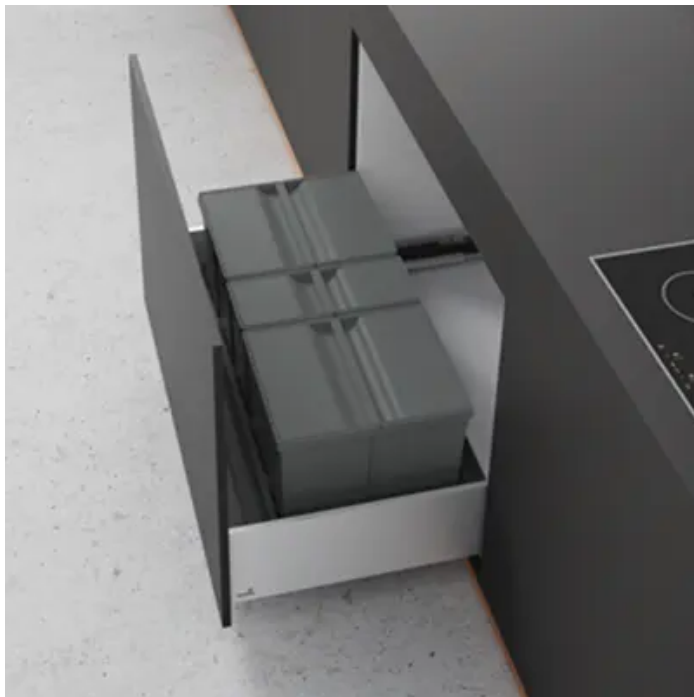

Übersicht

Hettich Bin.it Prime 900 Set, 9220395

Produktnummer: E9220395

Optionen

Beschreibung

Bin.it Prime 900

- Zum Einstellen in Frontauszug z. B. für AvanTech und ArciTech, Nennlänge (NL) 450 / 500 mm oder für InnoTech / InnoTech Atira, Nennlänge (NL) 420 / 470 mm
- Für Schrankbreite 900 mm
- Fassungsvermögen 63 Liter
- Einbauhöhe 297 mm ab Oberkante Schubkastenboden
- Einlegewanne zuschneidbar, Zuschnittmaße:
max. Breite 840 mm, max. Tiefe 490 mm
min. Breite 728 mm, min. Tiefe 399 mm
- Einlegewanne, Eimer und Deckel Kunststoff anthrazit

Set besteht aus:

- 3 Stück Eimer mit Deckel 26 l + 26 l + 11 l
- 1 Stück Einlegewanne

Produktinformationen

Hinweis: Die technischen Produktdaten wurden möglicherweise mithilfe KI-gestützter Verfahren ausgelesen und generiert.

EAN	4023149056109
Hersteller-Nummer	9220395
Herstellername	Hettich
Anschlag	Ohne
Farbe/Oberfläche	Anthrazit
Fassungsvermögen	63 l
Gewicht	5.355 kg
Korpusbreite	900 mm