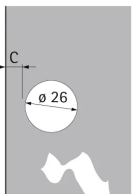

Übersicht

Hettich Glastürscharnier Perfekt 5204 W90, TU 12 / S, zum Anchr. (Scharnier/ Montageplatte) 0069607

Produktnummer: E0069607

Optionen

Anschlag einliegend

Topfmontage anschrauben

Schließ Eigenschaft ohne Feder

Öffnungswinkel 95° °

Farbe/Oberfläche Stahl vernickelt

Beschreibung

Perfekt 5204 W90, TU 12 / S, Zum Anschrauben

- Automatikscharnier mit Aufschiebetechnik und kurzem Seitenteil
- Qualitätseinstufung nach EN 15570, Level 2
- Einsetzbar für Schränke mit vorgesetztem Stollen
- Für Winkel 90° zwischen Seite und Stollen
- Für einliegende Türen aus Glas
- Für Glasdicke 4,0 - 6,5 mm

- Topfdurchmesser 26 mm
- Befestigung mit Senkkopfschrauben \varnothing 3,5 x 16 mm
- Höhenverstellung über Montageplatte + 1,5 mm / - 1,5 mm
- Material Scharnierarm / Montageplatte Stahl vernickelt
- Material Scharnertopf Kunststoff schwarz

Produktinformationen

Hinweis: Die technischen Produktdaten wurden möglicherweise mithilfe KI-gestützter Verfahren ausgelesen und generiert.

EAN	4023149696077
Hersteller-Nummer	69607
Herstellername	Hettich
Anschlag	einliegend
Bemerkung	einliegend
Farbbezeichnung	Schwarz
Farbe/Oberfläche	Stahl vernickelt
Farbton	Schwarz
Gewicht	0.071 kg
Montage	zum Anschrauben
Schließ Eigenschaft	ohne Feder
Topfmontage	anschrauben
Türstärke min.	4 mm
Öffnungswinkel	95° °