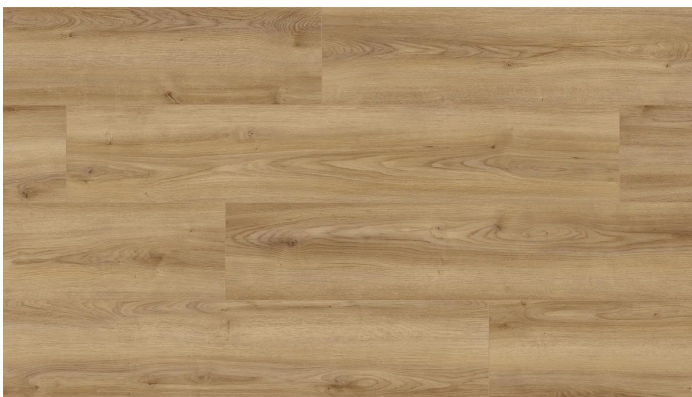

Übersicht

Kaindl Natural Touch Eiche Cordoba Elegante Breitdiele, Evoke, NK:32, Träger:HDF, Abriebklasse AC4,

Produktnummer: B3076029

Optionen

Länge 1383 mm

Dekor Eiche Cordoba Elegante

Breite 244 mm

Stärke 8 mm

Beschreibung

Natürliches Holzfeeling, so echt, dass es selbst einem Profi schwer fällt ihn als Laminatboden zu erkennen. Vom gediegenen Hickory über feines Nadelgehölz bis zur vielfältigen Eiche - Natural Touch Laminat von Kaindl hält, was Holz verspricht. Das Besondere daran sind vor allem die authentisch geprägten Oberflächen. Ob dunkle Äste, Risse oder Einwüchse: Lassen Sie sich von den authentischen Dekoren begeistern. Natural Touch Laminatböden bestehen aus einem Gegenzug, einer HDF Trägerplatte, einem Dekorpapier und einem abriebfesten Overlay mit naturgetreuer Oberfläche. Die Struktur der Oberfläche passt dabei exakt zum Dekorbild. Für diesen Effekt sorgen Poren entlang der natürlichen Holzfasern. • Authentische Oberfläche • Umlaufende 4-V-Fase • Nutzungsklasse 23/32 • HDF-Optima Trägerplatte

Produktinformationen

Hinweis: Die technischen Produktdaten wurden möglicherweise mithilfe KI-gestützter Verfahren ausgelesen und generiert.

EAN	9006936076622
Hersteller-Nummer	FBI18FRSK2239RC
Herstellername	Kaindl Flooring
Abriebklasse	AC4
Anwendungsbereich	Innenausbau
Dekor	Eiche Cordoba Elegante
Farbe/Oberfläche	Evoke
Gewicht	17.61 kg
Hinweis	Serie: Natural Touch
Holzart oder Optik	Eiche
Holzzertifizierung	100% PEFC
Länge	1383 mm
Material	Laminat
Nutzungsklasse	NK 23, 32
Trägermaterial	HDF
Verbindung	Clickverbindung
Breite	244 mm
Stärke	8 mm