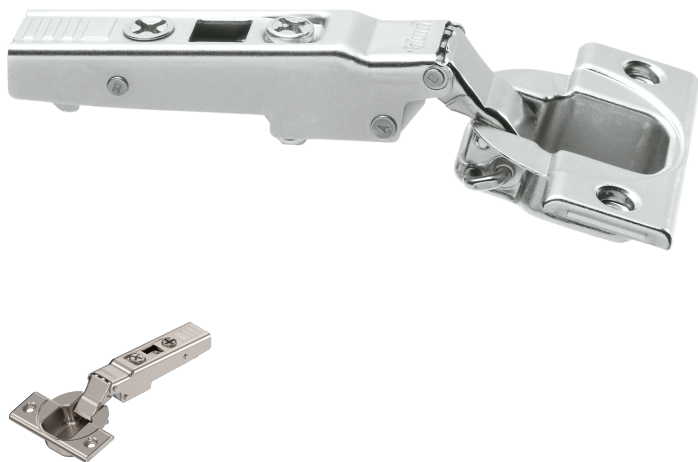

Übersicht

Blum Clip top Spezialscharnier 110°, Eckanschlag, ohne Feder, Topf: Schrauben, vernickelt

Blum

Produktnummer: E9332536

Optionen

Anschlag Eckanschlag

Topfmontage

Inserta

anschrauben

Schließ Eigenschaft ohne Feder

Öffnungswinkel 110° °

Farbe/Oberfläche vernickelt

Beschreibung

- Scharnier für größeren Frontaufschlag bei dicken Korpusseiten ohne Feder
- Öffnungswinkel 110°
- 3-dimensionale Fronteinstellung
- Komfortable Tiefeneinstellung über Gewindeschnecke
- Werkzeuglose Montage und Demontage der Front am Korpus
- Bei INSERTA zusätzlich werkzeuglose Montage des Topfes

Produktinformationen

Hinweis: Die technischen Produktdaten wurden möglicherweise mithilfe KI-gestützter Verfahren ausgelesen und generiert.

EAN	9002617780222
Hersteller-Nummer	72T355.TL (9002943)
Herstellername	Blum
Marke	Blum
Anschlag	Eckanschlag
Farbbezeichnung	Stahl vernickelt
Farbe/Oberfläche	vernickelt
Farbton	Silber
Gewicht	0.0691 kg
Montage	zum Anschrauben
Schließeseigenschaft	ohne Feder
Topfmontage	anschrauben
Öffnungswinkel	110° °