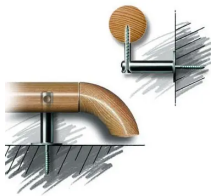

Übersicht

Bogen 90° Buche lackiert, Ø 42 mm, ungebohrt

Produktnummer: B3053138

Optionen

Stärke 42 mm

Beschreibung

Die hochwertigen 90° Handlaufbögen HL 42 B in Eiche oder Buche sind die ideale Lösung für stilvolle und stabile Handlaufverbindungen an Innentreppe oder Brüstungen. Gefertigt aus massiver Buche oder Eiche, bietet dieses Bauelement höchste Stabilität und Langlebigkeit. Sie haben die Wahl zwischen einer rohen Oberfläche zur individuellen Weiterbehandlung oder einer fertig lackierten Ausführung für den sofortigen Einsatz. Produktdetails: • Passend für Handläufe mit Ø 42 mm • Ausführung: 90° Bogen • Holzarten: Buche oder Eiche • Oberfläche: roh oder lackiert • Verwendung: Innenbereich – ideal für Treppen, Geländer und Brüstungen

Produktinformationen

Hinweis: Die technischen Produktdaten wurden möglicherweise mithilfe KI-gestützter Verfahren ausgelesen und generiert.

EAN	4051823051690
Anwendungsbereich	Innenausbau , Innenbereich
Farbe/Oberfläche	lackiert
Farbton	Braun
Gewicht	0.5 kg
Holzart oder Optik	Buche
Material	Vollholz
Stärke	42 mm