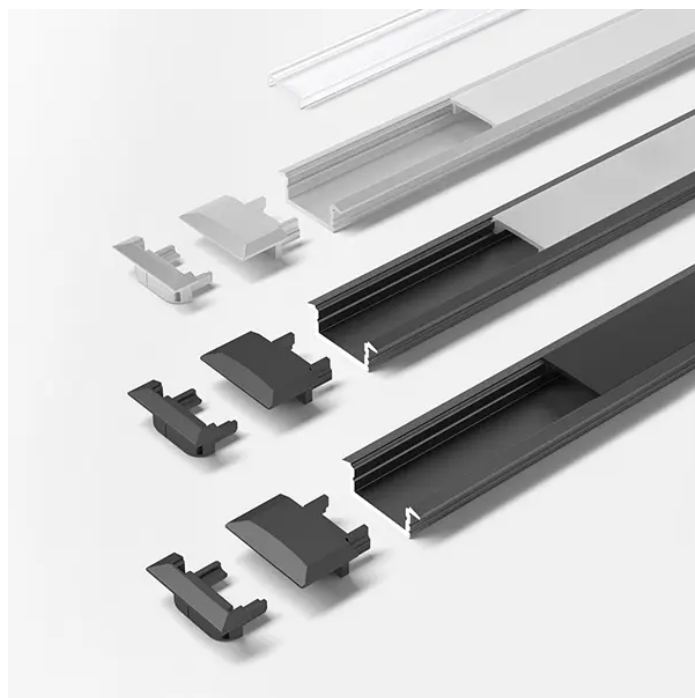

Übersicht

ChannelLine C Alu opal L=2500 Alu-und Abdeckprofil, 5587251

Produktnummer: E930000238

Optionen

Beschreibung

Produktvorteile • Hochwertiges flaches Einbauprofil • Mit filigranem Profilsteg • Abdeckung von oben aufsteckbar oder seitlich einschiebbar Produkteigenschaft • Homogene Lichtlinie ab Versa Linear 600 • Breiter Abstrahlwinkel von ca. 130° • für Schrankinnenbeleuchtung im Boden • Küchennische oder -oberboden • Regale

Produktinformationen

Hinweis: Die technischen Produktdaten wurden möglicherweise mithilfe KI-gestützter Verfahren ausgelesen und generiert.

EAN	4250985917152
Hersteller-Nummer	5587251
Herstellername	Halemeier
Farbe/Oberfläche	Aluminium/Opal
Gewicht	0.442 kg
Lichtfarbe	Neutralweiß
Material	Aluminium
Nennlänge	2500 mm