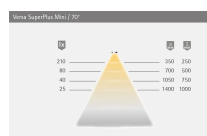

Übersicht

Versa Super Plus Mini neutralweiß, L=5m4000K, 12VDC 6W/m, LTG 2x1.8m M15586403

Produktnummer: E9387820

Optionen

Beschreibung

Produktvorteile Gleichmäßige, homogene Leuchtfläche Seitliche Biegerichtung (siehe Zeichnung) Flächenbündiges Einlassen möglich Individuell kürzbar Produkteigenschaft: Schutz gegen Strahlwasser aus allen Richtungen Feuchtraumgeeignet (IP 44) Beidseitige Zuleitung (ein Schnitt, zwei Leuchten), siehe Zeichnung Anwendung: Runde Theken Dekorflächen mit sichtbaren Rundungen Besonders schmale Schrankinnenbeleuchtung Technische Details: Leuchtentyp: LED-Anbau-/ Einbauleuchte Beleuchtungsart: Akzentbeleuchtung Betriebsspannung: 12 Volt DC Lichtfarben: WarmWeiß/ NeutralWeiß Farbwiedergabe: RA >80 Lichtstrom: 150 lm/m Effizienz Leuchte: 25 lm/W Effizienz Lichtquelle: 115 lm/W Lebensdauer: 40.000 h (L70) Leistungsaufnahme: 6 W/m Max. Gesamtlänge am Stück: 5 m Dimmbar: Ja/PWM/Smart.home Ausstrahlungswinkel: 120° Halbwertswinkel: 70° Kennzeichen: c X 3 M Schutzart: IP 65 (Nur im vergossenen Bereich) Zuleitung: 2 x 1800 mm Steckverbindung: LED-Mini-Steckverbindung M1 Anschluss an: LED-Vorschaltgerät Zubehör* LED-Vorschaltgerät mit Euroflachstecker (15 W) 30 996 17 LED-Vorschaltgerät mit Euroflachstecker (30 W) 31 002 07 M1 Verlängerungsleitung 1800 mm 36 768 01 M1 3-fach Verteiler 180 mm 36 852 01 12 V * Weiteres Zubehör im Kapitel Schalttechnik Lichtwissen E

Produktinformationen

Hinweis: Die technischen Produktdaten wurden möglicherweise mithilfe KI-gestützter Verfahren ausgelesen und generiert.

EAN	4250985910757
Hersteller-Nummer	5586403
Herstellername	Halemeier
Gewicht	1 kg
Leistung je Leuchte [W]	6 W
Lichtfarbe	Neutralweiß
Nennlänge	5000 mm
Nennspannung [V]	12 V