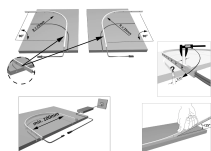

Übersicht

Versa Super Plus Mini neutralweiß, L=5m4000K, 12VDC 6W/m, LTG 2x1.8m M15586403

Produktnummer: E9387820

Optionen

Beschreibung

Produktvorteile Gleichmäßige, homogene Leuchtfläche Seitliche Biegerichtung (siehe Zeichnung) Flächenbündiges Einlassen möglich Individuell kürzbar Produkteigenschaft: Schutz gegen Strahlwasser aus allen Richtungen Feuchtraumgeeignet (IP 44) Beidseitige Zuleitung (ein Schnitt, zwei Leuchten), siehe Zeichnung Anwendung: Runde Theken Dekorflächen mit sichtbaren Rundungen Besonders schmale Schrankinnenbeleuchtung Technische Details: Leuchtentyp: LED-Anbau-/ Einbauleuchte Beleuchtungsart: Akzentbeleuchtung Betriebsspannung: 12 Volt DC Lichtfarben: WarmWeiß/ NeutralWeiß Farbwiedergabe: RA >80 Lichtstrom: 150 lm/m Effizienz Leuchte: 25 lm/W Effizienz Lichtquelle: 115 lm/W Lebensdauer: 40.000 h (L70) Leistungsaufnahme: 6 W/m Max. Gesamtlänge am Stück: 5 m Dimmbar: Ja/PWM/Smart.home Ausstrahlungswinkel: 120° Halbwertswinkel: 70° Kennzeichen: c X 3 M Schutzart: IP 65 (Nur im vergossenen Bereich) Zuleitung: 2 x 1800 mm Steckverbindung: LED-Mini-Steckverbindung M1 Anschluss an: LED-Vorschaltgerät Zubehör* LED-Vorschaltgerät mit Euroflachstecker (15 W) 30 996 17 LED-Vorschaltgerät mit Euroflachstecker (30 W) 31 002 07 M1 Verlängerungsleitung 1800 mm 36 768 01 M1 3-fach Verteiler 180 mm 36 852 01 12 V * Weiteres Zubehör im Kapitel Schalttechnik Lichtwissen E

Produktinformationen

Hinweis: Die technischen Produktdaten wurden möglicherweise mithilfe KI-gestützter Verfahren ausgelesen und generiert.

EAN	4250985910757
Hersteller-Nummer	5586403
Herstellername	Halemeier
Gewicht	1 kg
Leistung je Leuchte [W]	6 W
Lichtfarbe	Neutralweiß
Nennlänge	5000 mm
Nennspannung [V]	12 V