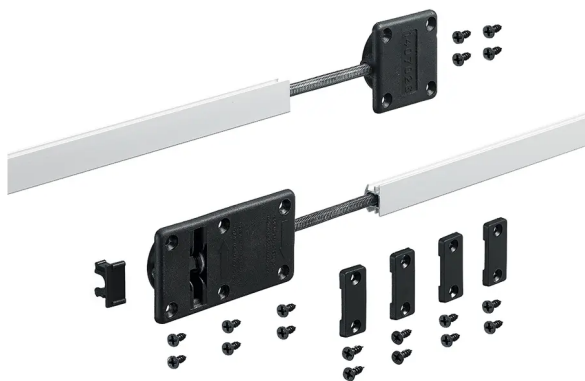

Übersicht

Hettich Ausrichtbeschlag mit Aluminiumabdeckung (2 Stück) 9252651

Produktnummer: E9252651

Optionen

Beschreibung

Ausrichtbeschlag Aluminium

- Zur Begradigung von verzogenen Möbeltüren
- Auch vorbeugend gegen Türverzug einsetzbar
- Für Tür- / Frontdicken 18 - 30 mm
- Maximale Tür- / Fronthöhe 2600 mm
- Länge des Ausrichtbeschlags 1990 mm, individuell kürzbar
- Geräuschlose Tür- / Frontbewegung
- Verstellung durch Einhandbedienung an einem Endstück des Ausrichtbeschlags
- Endstücke zur Befestigung des Ausrichtbeschlags, Kunststoff schwarz
- Stabiles Profil zur Führung der Gewindestange, Aluminium eloxiert
- Befestigungslaschen zum sicheren Halt des Ausrichtbeschlags in der Nut, Kunststoff schwarz
- Der Ausrichtbeschlag kann auch horizontal eingesetzt werden
- Es wird die Verwendung von 2 vertikalen Ausrichtbeschlägen nahe der Außenkante empfohlen. Bei großen, breiten Türen können stattdessen oder zusätzlich 2 horizontale Ausrichtbeschläge verwendet werden.

Set besteht aus:

- 2 Stück Ausrichtbeschläge

Produktinformationen

Hinweis: Die technischen Produktdaten wurden möglicherweise mithilfe KI-gestützter Verfahren ausgelesen und generiert.

| | |
|--------------------------|---------------|
| EAN | 4023149155130 |
| Hersteller-Nummer | 9252651 |
| Herstellername | Hettich |
| Gewicht | 0.525 kg |
| geeignet für | Schiebetüren |