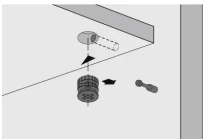

Übersicht

Hettich Rastex 15 Verbinder ohne Abdeckrand vernickelt, für Plattendicke 18 mm 0013957

Produktnummer: E0013957

Optionen

Beschreibung

Rastex 15 ohne Abdeckrand, 18mm, vernickelt

- Mit Anzugshilfe - Möbelseiten können so mit bis zu 4 mm Abstand zur Stirnseite des Fachbodens herangezogen werden
- Doppelte Sicherheit durch Innen- und Außenrastung - der Dübel wird immer zentrisch angezogen, ein Versetzen der Möbelteile ist somit ausgeschlossen!
- Exzenter kann mit Schlitzklinge, Kreuzschlitzklinge PZ 3 oder Sechskantschlüssel SW 4 verspannt werden
- Mit und ohne Abdeckrand, der Abdeckrand verdeckt unsaubere Bohrungen, eine zusätzliche Abdeckkappe ist nicht erforderlich
- Zinkdruckguss

Produktinformationen

Hinweis: Die technischen Produktdaten wurden möglicherweise mithilfe KI-gestützter Verfahren ausgelesen und generiert.

EAN	4023149139574
Hersteller-Nummer	13957
Herstellername	Hettich
Farbe/Oberfläche	vernickelt
Gewicht	0.005 kg
Material	Zinkdruckguss
Mindestbodendicke	18 mm