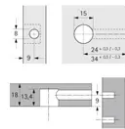

Übersicht

Hettich Rastex 15 Verbinder ohne Abdeckrand vernickelt, für Plattendicke 18 mm 0013957

Produktnummer: E0013957

Optionen

Beschreibung

Rastex 15 ohne Abdeckrand, 18mm, vernickelt

- Mit Anzugshilfe - Möbelseiten können so mit bis zu 4 mm Abstand zur Stirnseite des Fachbodens herangezogen werden
- Doppelte Sicherheit durch Innen- und Außenrastung - der Dübel wird immer zentrisch angezogen, ein Versetzen der Möbelteile ist somit ausgeschlossen!
- Exzenter kann mit Schlitzklinge, Kreuzschlitzklinge PZ 3 oder Sechskantschlüssel SW 4 verspannt werden
- Mit und ohne Abdeckrand, der Abdeckrand verdeckt unsaubere Bohrungen, eine zusätzliche Abdeckkappe ist nicht erforderlich
- Zinkdruckguss

Produktinformationen

Hinweis: Die technischen Produktdaten wurden möglicherweise mithilfe KI-gestützter Verfahren ausgelesen und generiert.

EAN	4023149139574
Hersteller-Nummer	13957
Herstellername	Hettich
Farbe/Oberfläche	vernickelt
Gewicht	0.005 kg
Material	Zinkdruckguss
Mindestbodendicke	18 mm