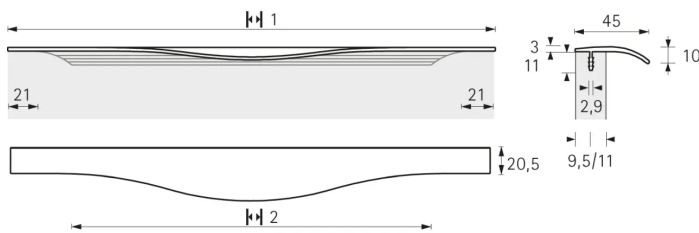

Übersicht

Griffleiste Codania, L 345 mm, Schwarz matt, 9265998

Produktnummer: E9265998

Optionen

Produktinformationen

Hinweis: Die technischen Produktdaten wurden möglicherweise mithilfe KI-gestützter Verfahren ausgelesen und generiert.

EAN	4023149185311
Hersteller-Nummer	9265998
Herstellername	Hettich
Bohrlochabstand [mm]	ohne mm
Farbbezeichnung	Schwarz matt
Farbton	Schwarz
Form	Griffleiste
Gewicht	0.1 kg
Material	Aluminium