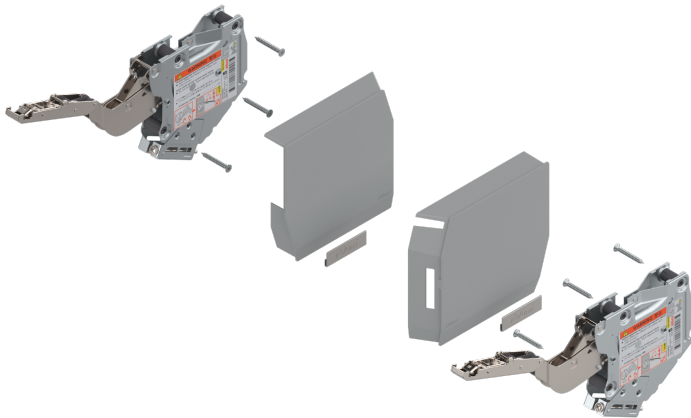

Übersicht

Blum Aventos HK-S Hochklappe, Kraftspeicher Tip-On, LF=220-500 (bei 2 Stück) inkl. Abdeckkappen

Produktnummer: E9373326

Optionen

Produktinformationen

Hinweis: Die technischen Produktdaten wurden möglicherweise mithilfe KI-gestützter Verfahren ausgelesen und generiert.

EAN	9009494429961
Hersteller-Nummer	20K2B00T06.35 (2133123)
Marke	Blum
Gewicht	0.98 kg
Leistungsfaktor	220-500
Öffnungswinkel	2332521 °