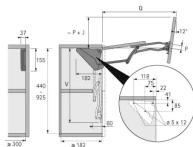

Optionen

Beschreibung

Lift Advanced HF 611 - 700

- Für Holzfronten oder Rahmenfronten aus Holz oder 19 mm breitem Aluminiumprofil
- Öffnungskraft einstellbar
- Silent System integriert - gedämpfte Schließbewegung
- Klappengewicht inkl. Griff 3,8 - 15,4 kg
- Ungleiche Klappenaufteilung ab 490 mm lichter Korpushöhe möglich
- Dreidimensionale Frontverstellung: Höhe ± 2 mm, Seite ± 2 mm, Neigung / Tiefe ± 2 mm
- Traverse oder Mittelscharnier nicht erforderlich
- Aluminium pulverbeschichtet silber / Kunststoff grau
- Die Verwendung von Schnellmontage-Topfscharnieren mit einem Öffnungswinkel von min. 110° wird empfohlen, z. B. Sensys 8645i oder Interamat 9943, bitte separat bestellen
- Gasdruckfedern bitte separat bestellen