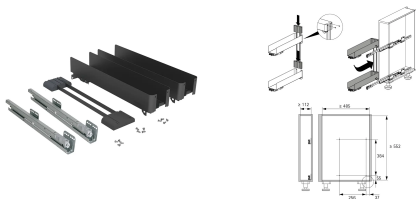

Übersicht

Hettich Frontauszug K-Line KB150 Set inkl. Führung, anthrazit 9352784

Produktnummer: E9352784

Optionen

Beschreibung

- Für Schrankbreite 150 mm
- Stahlablare inklusive Einlegematten
- Inklusive Vollauszug mit Dämpfung Silent System

- Inklusive 3-dimensional verstellbarer Frontanbindung
- Mit Schnellmontagesystem ClickFixx
- Anschlag nur rechts möglich
- Belastbarkeit 12 kg
- Lichte Mindestkorpustiefe:
 - Breite 112 mm
 - Tiefe 485 mm
 - Höhe 552 mm
- Stahl pulverbeschichtet anthrazit / Kunststoff anthrazit

Set besteht aus:

- 2 Stück Tablare
- 2 Stück Einlegematten
- 1 Stück Verbindungsstrebe
- 2 Stück Vollauszug inklusive Dämpfung Silent System, rechts
- 2 Stück Frontverbinder

Produktinformationen

Hinweis: Die technischen Produktdaten wurden möglicherweise mithilfe KI-gestützter Verfahren ausgelesen und generiert.

EAN	4023149447402
Hersteller-Nummer	9352784
Herstellername	Hettich
Anschlag	Rechts
Belastbarkeit	12 kg
Farbbezeichnung	Anthrazit
Farbe/Oberfläche	pulverbeschichtet anthrazit
Farbton	Grau
Gewicht	2.8 kg
Material	Stahl / Kunststoff
Mindestkorpustiefe	485 mm