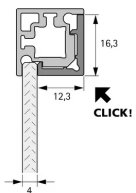

Übersicht

Hettich CADRO Clip-Eckprofil 1-SEITIG Kunststoff Edelstahl optik, L 3000mm, 9303917

Produktnummer: E9303917

Optionen

Produktinformationen

Hinweis: Die technischen Produktdaten wurden möglicherweise mithilfe KI-gestützter Verfahren ausgelesen und generiert.

EAN	4063674001809
Hersteller-Nummer	9303917
Herstellername	Hettich
Farbbezeichnung	Edelstahl Optik
Farbton	Silber
Gewicht	0.15 kg