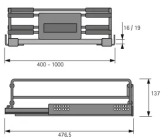

Übersicht

Hettich Amari Innenauszug Stahl pulverbeschichtet, silber für lichte Korpusbreite 800-900mm, 9132934

Produktnummer: E9132934

Optionen

Beschreibung

Innenauszug Amari 800-900

- Montage zwischen Korpusseiten oder auch mit Adapter am Regalsystem Amari 200
- Auszugskorb für Bodendicken 16 / 19 mm
- Breitenverstellbar
- Belastbarkeit 30 kg nach EN 15338, Level 3
- Lichte Korpusstärke mindestens 485 mm
- Trennbügel Bestell-Nr. 9 132 949 und Unterteilung Bestell-Nr. 9 132 952 optional einsetzbar
- Stahl pulverbeschichtet silber

Set besteht aus:

- 1 Innenauszug Amari
- 1 Garnitur Vollauszüge Quadro V6 mit Silent System

- 2 Stück Abdeckkappen grau

Produktinformationen

Hinweis: Die technischen Produktdaten wurden möglicherweise mithilfe KI-gestützter Verfahren ausgelesen und generiert.