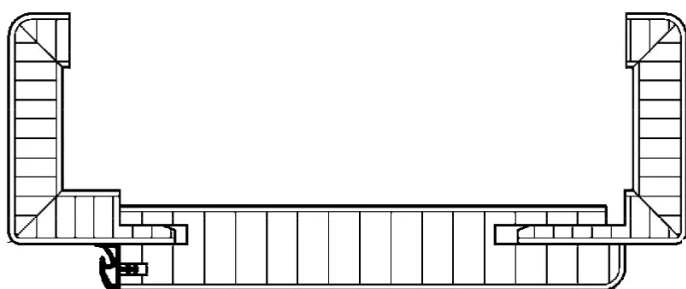

Übersicht

ASTRA Futter CPL Verkehrsweiß ähnl. RAL 9016, smart²kante-B 60, DIN Links

Produktnummer: T1076996

Optionen

DIN-Richtung

Links

Rechts

Wandstärke

80 mm

100 mm

120 mm

140 mm

150 mm

160 mm

180 mm

200 mm

220 mm

240 mm

270 mm

290 mm

Höhe 2110 mm

Breite

610 mm

735 mm

Breite	860 mm
---------------	--------