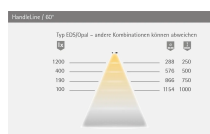

Übersicht

HandleLine i multiweiß, black, opal, L=967 mm12VDC, max. 9,2W, 2m Ltg. sw mit M15575316

Produktnummer: E9367781

Optionen