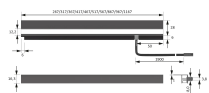

Übersicht

HandleLine i multiweiß, black, opal, L=967 mm12VDC, max. 9,2W, 2m Ltg. sw mit M15575316

Produktnummer: E9367781

Optionen