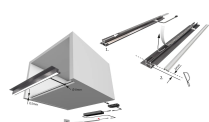

## Beschreibung

Produktvorteile • Hochwertige Aluminiumprofilleuchte • Individuell kürzbar • Griffleiste und Nischenbeleuchtung in einem Profil vereint Produkteigenschaft • Passt perfekt an 16 mm Böden und Wände • Bei direktem Anschluss an ein EVG ist die Lichtfarbe XtraWarmWeiß (2700K) • Grifflose Fronten in der Küche • für Hängeschränk mit Tür