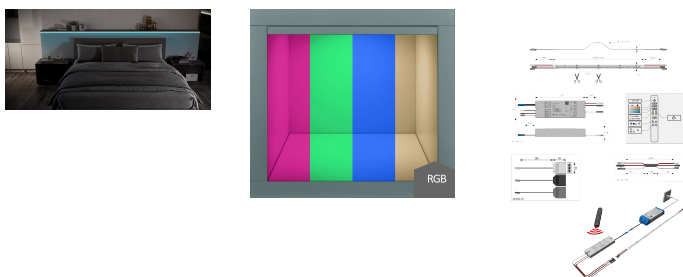

# Versa Linear MaxiColor 24VDC RGBW PnP L=3m 15W/m LTG 2x1,8m, 5603702

Produktnummer: E930000302

## Beschreibung

Produktvorteile • Lichtstarke Leuchte mit einstellbarem Farbwechsel plus Warmweiß (RGB-W) • Schafft Wohlfühlatmosfera durch einstellbaren Farbdurchlauf • Angenehmes Regenbogen-Farbspektrum mit Pastellfarben • Lichtstarke Leuchte mit einstellbarer Lichtfarbe plus Warmweiß (RGB-W) Produkteigenschaft • Einstellen einer festen Lichtfarbe möglich, auch nach Stromausfall (Memory-Funktion) • Durch den Repeater MaxiColor können weitere Leuchten synchron gesteuert werden • Steuerung der Lichtfarbe mit Funkfernbedienung S-Mitter MaxiColor (4 Lichtszenen) • Stimmungslicht in Kanten, Sockeln, Paneelen und Profilen • Unternehmensfarbe/Corporate Colour in Marketing- und Firmenlogos • Indirekte Raumbelichtung in Decken, Badmöbeln und Bettkopfteilen