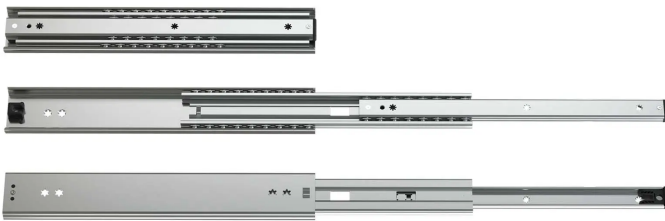

Übersicht

Schock Teleskopschiene Überauszug 037, Zuhaltung, Air Motion®, 100kg/Paar, Länge 500,

Produktnummer: E930000506

Optionen

Nennlänge

400 mm

450 mm

500 mm

550 mm

600 mm

650 mm

Abbildung ähnlich | Illustration similar

Beschreibung

Funktionen: Zuhaltung, Aushalterung, Air Motion® leichtlauf Kugel-Mix Die Schock Teleskopschiene Überauszug Serie 037 ist die ideale Lösung für eine breite Palette von Anwendungen, bei denen einfache Handhabung und problemlose Zugänglichkeit entscheidend sind. Mit Abmessungen von 16,0 x 57,5 mm (b/h) und verfügbaren Längen von 300 mm bis 750 mm bieten sie außergewöhnliche Flexibilität und Anpassungsfähigkeit für verschiedenste Projekte. Diese Überauszüge verfügen über eine umfassende Auswahl an nützlichen Funktionen, eine Zuhaltung, eine Aushalterung und Air Motion® Leichtlauf, unserem patentierten Kugel-Mix aus Metall- und Kunststoffkugeln. Diese Funktionen gewährleisten nicht nur eine sichere Handhabung, sondern auch eine komfortable und zuverlässige Nutzung. Die Schock Überauszug Teleskopschienen der Serie 037 sind vielseitig einsetzbar, da sie sowohl für vertikale als auch horizontale Montage geeignet sind. Dies ermöglicht ihre unkomplizierte Integration in eine breite Palette von Projekten. Technische Daten: Tragkraft bis zu 100 kg/Paar bei 10.000 Zyklen Werkstoff: Schienen aus verzinktem Stahl (ZM100) Kugelkäfige aus verzinktem Stahl (ZM70) Kugeln aus gehärtetem C-Stahl Temperaturbereich: Einsatztemperatur: -20°C bis +70°C Einsatztemperatur mit gedämpftem Selbsteinzug (Soft-Close): +10°C bis +40°C Hinweise: Die angegebenen Tragkräfte sind Maximalwerte für ein vertikal montiertes Teleskopschienen-Paar mit gleichmäßiger Lastverteilung bei Verwendung aller vorgesehenen Befestigungspositionen. ACHTUNG: Bei einer Flachmontage (horizontal montiert) verringert sich die Tragkraft um bis zu 75%.