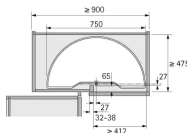

Beschreibung

Eckschrank-Drehbeschlag

- Für Eckunterschranke, Korpusmaß 900 mm oder 1000 mm
- Einbauhöhe 730 mm
- Achse individuell kürzbar
- Befestigung der Lager am Eckpfosten
- Höhenpositionierung der Drehböden schnell und einfach über umsteckbare Auflager
- Belastbarkeit 15 kg / Boden
- Arena STYLE / CLASSIC Halbkreisdrehböden Holzboden, melaminharzbeschichtet weiß mit rutschhemmender Speziallackierung
- Reling Stahl

Set besteht aus:

- 2 Stück Halbkreisdrehböden