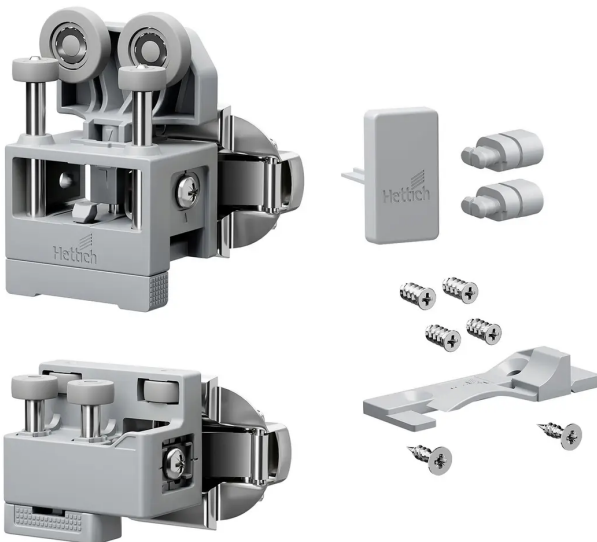

Übersicht

Hettich WingLine L Beschlagset für Faltschiebetürsysteme, mittel m. Schließautom. re grau, 9339366

Produktnummer: E9339366

Optionen

Beschreibung

- Set enthält alle Beschlagkomponenten für eine Falttür mit 2 Flügeln bestehend aus Laufteil mit Einzelscharnier, Führungsteil zur Montage unter dem Unterboden, Abdeckkappe und Befestigungsmaterial
- Mit Schließautomatik
- Für Anwendungen ohne Komforteinheit Hinweise:
- Separat benötigtes Zubehör: Profile, Mittelscharniere, Scharniere zur korpusseitigen Anbindung des Türpaketes (Sensys 8645i in Kombination mit Kreuzmontageplatte Distanz 1,5mm)
- Montageposition der Türen: Für voll vorliegende oder halb vorliegende Türen geeignet

Produktinformationen

Hinweis: Die technischen Produktdaten wurden möglicherweise mithilfe KI-gestützter Verfahren ausgelesen und generiert.

EAN	4023149397660
Hersteller-Nummer	9339366
Herstellername	Hettich
Farbe/Oberfläche	grau
Gewicht	0.30798 kg
geeignet für	Faltschiebetüren