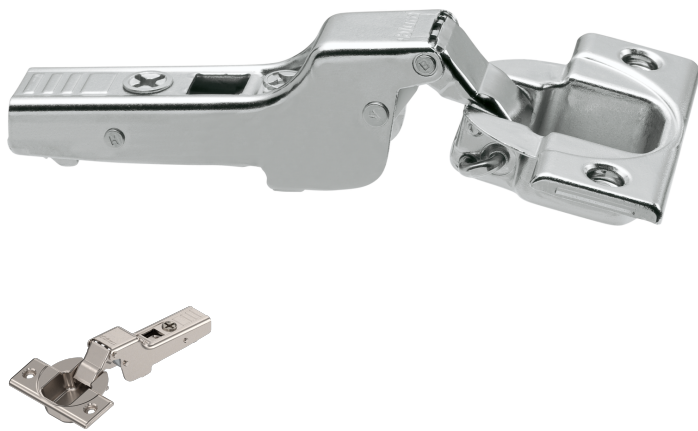

Übersicht

Blum Clip top Standardscharnier 110°, Mittelanschlag, ohne Feder, Topf: Schrauben, vernickelt

Blum

Produktnummer: E9381804

Optionen

Anschlag

Eckanschlag

Innenanschlag

Mittelanschlag

Topfmontage anschrauben

Schließeigenschaft ohne Feder

Öffnungswinkel 110° °

Farbe/Oberfläche vernickelt

Beschreibung

- CLIP top ohne Schließautomatik (Feder) • Öffnungswinkel 110° • 3-dimensionale Fronteinstellung • Komfortable Tiefeneinstellung über Gewindeschnecke • Werkzeuglose Montage und Demontage der Front am Korpus

Produktinformationen

Hinweis: Die technischen Produktdaten wurden möglicherweise mithilfe KI-gestützter Verfahren ausgelesen und generiert.

EAN	9002617779318
Hersteller-Nummer	70T3650.TL (9002013)
Herstellername	Blum
Marke	Blum
Anschlag	Mittelanschlag
Farbe/Oberfläche	vernickelt
Gewicht	0.071 kg
Schließ Eigenschaft	ohne Feder
Topfmontage	anschrauben
Öffnungswinkel	110° °