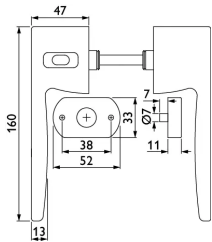

Übersicht

Hermat Contour 1618 ZT-Drückerpaar mit Smart-Clip Rosetten FastLock Din links OF74 Classic Black

Produktnummer: E940000898

Optionen

Türstärke

38 - 46

38 - 49

Garniturtyp

Rosettengarnitur

Rosettengarnitur mit Verriegelung im Griff

DIN-Richtung

Links

Links/ Rechts

Rechts

Farbe/Oberfläche Schwarz

Produktinformationen

Hinweis: Die technischen Produktdaten wurden möglicherweise mithilfe KI-gestützter Verfahren ausgelesen und generiert.

EAN	4030755536307
Hersteller-Nummer	1618/2314.SC/4047.OS.L-74
Art der Garnitur	Rosettengarnitur
DIN-Richtung	Links
Distanz	72 mm mm
Farbe/Oberfläche	Schwarz
Garnitortyp	Rosettengarnitur mit Verriegelung im Griff
Gewicht	0.3 kg
Klasse	Klasse 3
Modell	Contour 1618
Rosettenform	oval
Türstärke	38 - 46