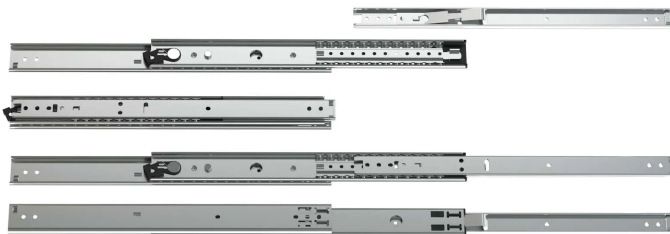

Übersicht

Schock Teleskopschiene Überauszug 044, Schnelltrennung, Air Motion®, 70kg/Paar, Länge 508,

Produktnummer: E930000652

Abbildung ähnlich | Illustration similar

Optionen

Nennlänge

508 mm

559 mm

610 mm

660 mm

711 mm

Beschreibung

Funktionen: Verriegelung geöffnet, Schnelltrennung, Air Motion® leichtlauf Kugel-Mix Die Schock Teleskopschiene Überauszug Serie 044 ist die ideale Lösung für eine breite Palette von Anwendungen, bei denen einfache Handhabung und problemlose Zugänglichkeit entscheidend sind. Mit Abmessungen von 19,0 x 35,2 mm (b/h) und verfügbaren Längen von 305 mm bis 711 mm bieten sie außergewöhnliche Flexibilität und Anpassungsfähigkeit für verschiedenste Projekte. Diese Überauszüge verfügen über eine umfassende Auswahl an nützlichen Funktionen, eine Verriegelung im geöffneten Zustand, eine Schnelltrennung und Air Motion® Leichtlauf, unserem patentierten Kugel-Mix aus Metall- und Kunststoffkugeln. Diese Funktionen gewährleisten nicht nur eine sichere Handhabung, sondern auch eine komfortable und zuverlässige Nutzung. Die Schock Überauszug Teleskopschienen der Serie 044 sind vielseitig einsetzbar, da sie sowohl für vertikale als auch horizontale Montage geeignet sind. Dies ermöglicht ihre unkomplizierte Integration in eine breite Palette von Projekten. Technische Daten: Tragkraft bis zu 75 kg/Paar bei 10.000 Zyklen Werkstoff: Schienen aus verzinktem Stahl (ZM100) Kugelkäfige aus verzinktem Stahl (ZM70) Kugeln aus gehärtetem C-Stahl Temperaturbereich: Einsatztemperatur: -20°C bis +70°C Einsatztemperatur mit gedämpftem Selbstzug (Soft-Close): +10°C bis +40°C Hinweise: Die angegebenen Tragkräfte sind Maximalwerte für ein vertikal montiertes Teleskopschienen-Paar mit gleichmäßiger Lastverteilung bei Verwendung aller vorgesehenen Befestigungspositionen. ACHTUNG: Bei einer Flachmontage (horizontal montiert) verringert sich die Tragkraft um bis zu 75%