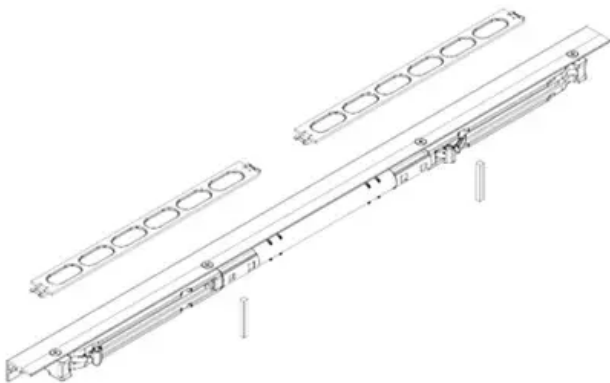

Übersicht

Geze Levolan 60 Softstop Set Duo, beidseitig gedämpft, DIN Links/Rechts, 146402

Produktnummer: E9412091

Optionen

Beschreibung

Das Schiebetürsystem GEZE Levolan für manuelle Schiebetüren eignet sich für Türen aus Glas, Holz, Kunststoff oder Metall für ein maximales Türflügelgewicht von 60 kg. Für die Montage von Türflügeln aus Kunststoff, Metall oder Holz ist ein Aufnahmeprofil notwendig. Das Schiebetürsystem GEZE Levolan kann an der Wand, an der Decke oder auf Glas montiert werden, wobei die komplette Beschlagtechnik unsichtbar in die Laufschiene integriert ist. Optional

ist eine ein- oder beidseitige Dämpfung erhältlich. Manuelles Schiebetürsystem Für Türflügel aus Glas, Holz, Kunststoff oder Metall Maximales Türflügelgewicht: 60 kg Beschläge unsichtbar in Laufschiene integriert Optionale Dämpfung erhältlich

Produktinformationen

Hinweis: Die technischen Produktdaten wurden möglicherweise mithilfe KI-gestützter Verfahren ausgelesen und generiert.

EAN	4042938464024
Hersteller-Nummer	146402
Gewicht	0.4 kg
max. Türgewicht	60 kg