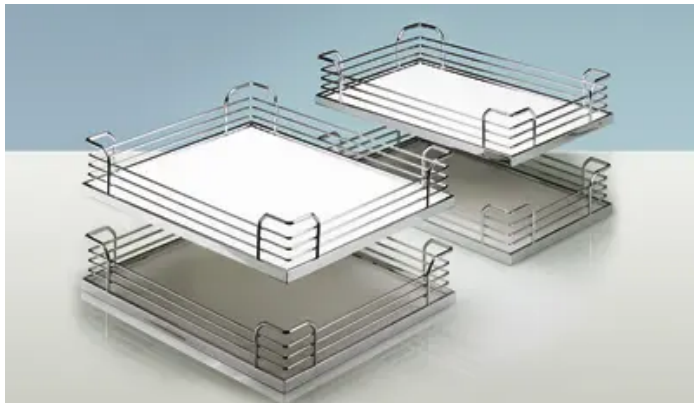

Übersicht

Hettich Unterschrank Zubehör für Moving Corner, Arena CLASSIC, verchromt 0013890

Produktnummer: E0013890

Optionen

Beschreibung

Arena CLASSIC Rutschstopp Einhängetablar, verchromt

- Holzboden melaminharzbeschichtet weiß mit rutschhemmender Speziallackierung
- Belastbarkeit 7 kg je vorderes Tablar, 9 kg je hinteres Tablar
- Reling Stahl verchromt

Set besteht aus:

- 4 Stück Arena CLASSIC Einhängetablar

Produktinformationen

Hinweis: Die technischen Produktdaten wurden möglicherweise mithilfe KI-gestützter Verfahren ausgelesen und generiert.

EAN	4023149138904
Hersteller-Nummer	13890
Herstellername	Hettich
Anschlag	Ohne
Farbe/Oberfläche	Weiß, Chrom
Gewicht	8.136 kg