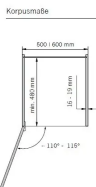

Beschreibung

Korbset für Vorratsschrankauszug VS TAL® Gate Aus einer modernen Küche sind Vorratsschrankauszüge nicht mehr wegzudenken. Der Systembeschlag bietet nicht nur großflächige Ablagemöglichkeiten, sondern erfüllt auch alle Anforderungen einer komfortablen Stauraumlösung. Das kann bis zu einer Chef-Pantry gehen, bei der zwei Vorratsschränke nebeneinander angebracht werden. Details: - Korpusbreiten: 500 und 600mm - Einbautiefe: min. 480mm - Einbauhöhe: 1200 bis 2140mm - links und rechts einbaubar - EasyFit: werkzeuglose Rahmenmontage auf der unteren Führung - EasyFit: werkzeuglose Verbindung zwischen Mitnehmer und Tragrahmen - individuelle Höhenverstellung der Körbe - Zuladung System: Frontkörbe max. 20kg (5kg pro Korb), Auszug max. 80kg (20kg pro Korb) Vorteile: 1. optimale Erreichbarkeit 2. vollständiger Überblick 3. Zeitersparnis 4. zusätzlicher Stauraum 5. individuelle Höhenverstellung