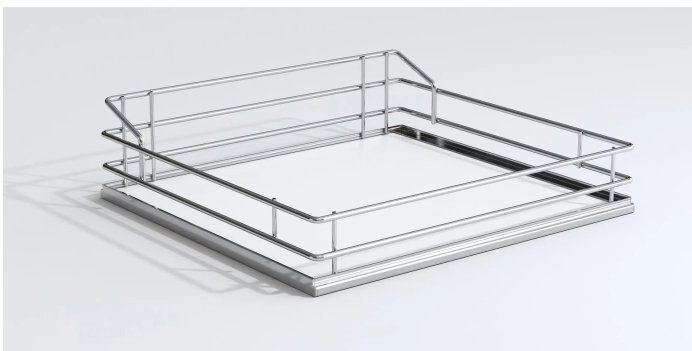

# Hein VS Hochschrankauszug, TAL-Gate, "Einzelkorb", 1x 500er, Premea, weiß chrom VS.90006967

Blum

Produktnummer: E9308810

## Beschreibung

Korbset für Vorratsschrankauszug VS TAL® Gate Aus einer modernen Küche sind Vorratsschrankauszüge nicht mehr wegzudenken. Der Systembeschlag bietet nicht nur großflächige Ablagemöglichkeiten, sondern erfüllt auch alle Anforderungen einer komfortablen Stauraumlösung. Das kann bis zu einer Chef-Pantry gehen, bei der zwei Vorratsschränke nebeneinander angebracht werden. Details: - Korpusbreiten: 500 und 600mm - Einbautiefe: min. 480mm - Einbauhöhe: 1200 bis 2140mm - links und rechts einbaubar - EasyFit: werkzeuglose Rahmenmontage auf der unteren Führung - EasyFit: werkzeuglose Verbindung zwischen Mitnehmer und Tragrahmen - individuelle Höhenverstellung der Körbe - Zuladung System: Frontkörbe max. 20kg (5kg pro Korb), Auszug max. 80kg (20kg pro Korb) Vorteile: 1. optimale Erreichbarkeit 2. vollständiger Überblick 3. Zeitersparnis 4. zusätzlicher Stauraum 5. individuelle Höhenverstellung

## Produktinformationen

**Hinweis:** Die technischen Produktdaten wurden möglicherweise mithilfe KI-gestützter Verfahren ausgelesen und generiert.

<b>Hersteller-Nummer</b>	VS.90006967
<b>Herstellername</b>	Blum
<b>Marke</b>	Vauth-Sagel
<b>Anschlag</b>	Ohne
<b>Farbbezeichnung</b>	Weiß
<b>Farbe/Oberfläche</b>	Anthrazit
<b>Farbton</b>	Weiß
<b>Gewicht</b>	2.9 kg
<b>Korpusbreite</b>	500 mm
<b>Setinhalt</b>	Einzelkorb