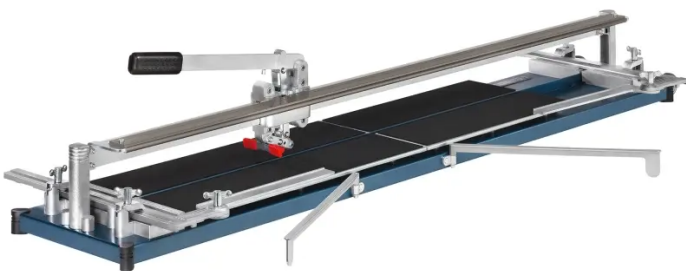

Übersicht

Ersatz-Achse für Topline Pro + Rock 108.17

Produktnummer: E9604076

Optionen

Produktinformationen

Hinweis: Die technischen Produktdaten wurden möglicherweise mithilfe KI-gestützter Verfahren ausgelesen und generiert.

EAN	4011333108178
Hersteller-Nummer	108.17
Herstellername	HaWe
Gewicht	0.006 kg