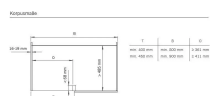

Übersicht

Hein VS COR-Fold, Korbset, 4x 800er, Premea lavagrauVS.90009636

Blum

Produktnummer: E9358659

Optionen

Beschreibung

Korbset (4 Stück) für VS COR® Fold Eckschrank-Schwenkauszug Ablagevariante: Premea lavagrau Korpusbreite: 800mm

Produktinformationen

Hinweis: Die technischen Produktdaten wurden möglicherweise mithilfe KI-gestützter Verfahren ausgelesen und generiert.

Hersteller-Nummer	VS.90009636
Herstellername	Blum
Marke	Vauth-Sagel
Anschlag	Ohne
Farbbezeichnung	Lavagrau
Farbe/Oberfläche	Lavagrau
Farbton	Grau
Gewicht	8 kg
Korpusbreite	800 mm