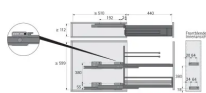

Übersicht

Hettich Handtuchhalterauszug 90° CLASSIC112x510x599 mm, verchromt Belastbarkeit 12kg, 9207581

Produktnummer: E9207581

Optionen

Beschreibung

Handtuchhalterauszug CLASSIC, verchromt (2)

- Für Schrankbreite 150 mm
- Vollauszug Actro mit Dämpfung Silent System bitte separat bestellen
- Inklusive 3-dimensional verstellbarer Frontanbindung
- Mit Schnellmontagesystem ClickFixx
- Anschlag nur rechts möglich
- Belastbarkeit 12 kg
- Lichte Mindestkorpusmaße:
Breite 112 mm
Tiefe 510 mm
Höhe 599 mm
- Stahl

Set besteht aus:

- 1 Stück Auszugsrahmen mit:
2 Stück Handtuchhalter, 1 Stück Strukturmetallboden
2 Stück Frontanbindungen

Produktinformationen

Hinweis: Die technischen Produktdaten wurden möglicherweise mithilfe KI-gestützter Verfahren ausgelesen und generiert.

EAN	4023149719875
Hersteller-Nummer	9207581
Herstellername	Hettich
Anschlag	Ohne
Farbe/Oberfläche	Lavagrau
Gewicht	3.035 kg