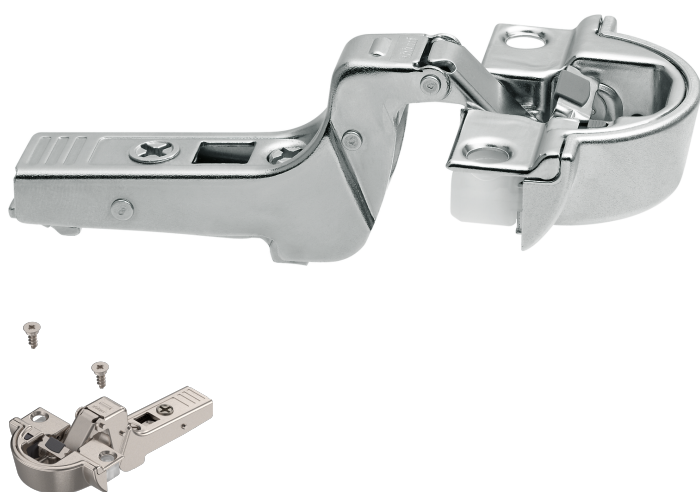

Übersicht

Blum Clip top Blumotion Alurahmenscharnier 95°, Innenanschlag, mit Feder, Topf: Schrauben,

Blum

Produktnummer: E9392506

Optionen

Ansschlag

Eckanschlag

Innenanschlag

Mittelanschlag

ohne

Topfmontage anschrauben

Schließeigenschaft

mit Feder

ohne Feder

Öffnungswinkel 95° °

Farbe/Oberfläche

onyxschwarz

vernickelt

Beschreibung

Eckanschlag Mittelanschlag Innenanschlag CLIP top BLUMOTION 95°-Alurahmenscharnier Scharniersysteme (CLIP top BLUMOTION | CLIP top - Scharniere) Alurahmenanwendung Zubehör: • Scharnier für schmale Alurahmentüren • CLIP top BLUMOTION mit integrierter BLUMOTION (mit Deaktivierung) • Öffnungswinkel 95° • 3-dimensionale Fronteinstellung • Komfortable Tiefeneinstellung über Gewindeschnecke • Werkzeuglose Montage und Demontage der Front am Korpus • Befestigungsschrauben beige packt

Produktinformationen

Hinweis: Die technischen Produktdaten wurden möglicherweise mithilfe KI-gestützter Verfahren ausgelesen und generiert.

EAN	9002617794465
Hersteller-Nummer	71B970A (9351043)
Herstellername	Blum
Marke	Blum
Anschlag	Innenanschlag
Farbbezeichnung	Stahl vernickelt
Farbe/Oberfläche	vernickelt
Farbton	Silber
Gewicht	0.0999 kg
Montage	zum Anschrauben
Schließ Eigenschaft	mit Feder
Topfmontage	anschrauben
Öffnungswinkel	95° °