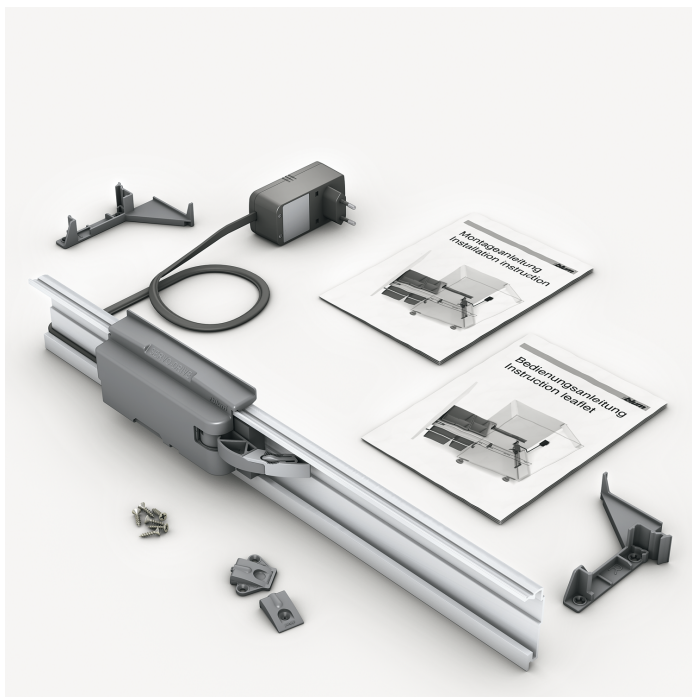

Übersicht

Blum Servo-Drive uno für hängende Mülllösungen, KB 900mm, mit Kabel (Überstand unten 800mm),

Blum

Produktnummer: E9332437

Optionen

Produktinformationen

Hinweis: Die technischen Produktdaten wurden möglicherweise mithilfe KI-gestützter Verfahren ausgelesen und generiert.

EAN	9009494916706
Hersteller-Nummer	Z10UT90EA (01904660)
Herstellername	Blum
Marke	Blum
Gewicht	0.423 kg