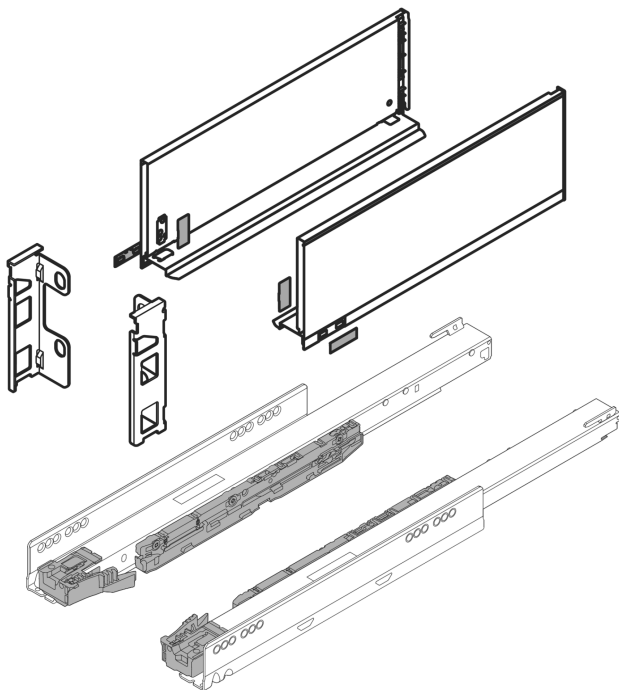

Übersicht

Blum Legrabox pure Set inox NL 500 mm, Höhe F (239,9 mm)

Produktnummer: E9363492

Optionen

Nennlänge

400 mm

450 mm

500 mm

550 mm

600 mm

650 mm

Farbbezeichnung Inox

Produktinformationen

Hinweis: Die technischen Produktdaten wurden möglicherweise mithilfe KI-gestützter Verfahren ausgelesen und generiert.

Marke	Blum
Farbbezeichnung	Inox
Farbton	Grau
Gewicht	1.1128 kg
Nennlänge	500 mm
Zargenhöhe [mm]	2337187 mm
geeignet für	Legrabox