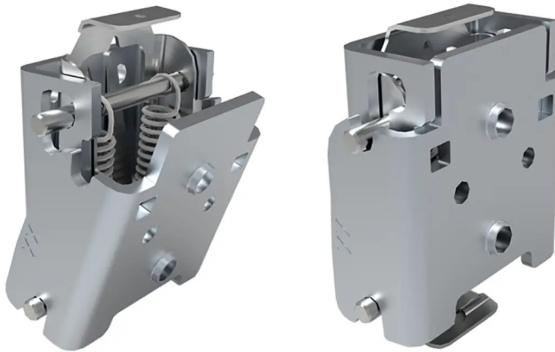

Übersicht

Hettich CoFix M, Deckel 1, Verbindungssysteme für Liegemöbel, 9 216269

Produktnummer: E9216269

Optionen

Produktinformationen

Hinweis: Die technischen Produktdaten wurden möglicherweise mithilfe KI-gestützter Verfahren ausgelesen und generiert.

EAN	4023149232404
Hersteller-Nummer	9216269
Herstellername	Hettich
Gewicht	0.8 kg
Material	Stahl