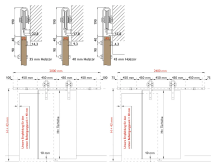

Übersicht

Hermit Schiebetürbeschlag CORVARA Serie 9032, 1-flg. Holztür max 1200mm, Schwarz matt, 48021

Produktnummer: E9489200

Optionen

Produktinformationen

Hinweis: Die technischen Produktdaten wurden möglicherweise mithilfe KI-gestützter Verfahren ausgelesen und generiert.

EAN	4030755480211
Hersteller-Nummer	48021
Herstellername	Hermat
Farbe/Oberfläche	Schwarz
Gewicht	8.243 kg
Länge	2400 mm
max. Türgewicht	100 kg