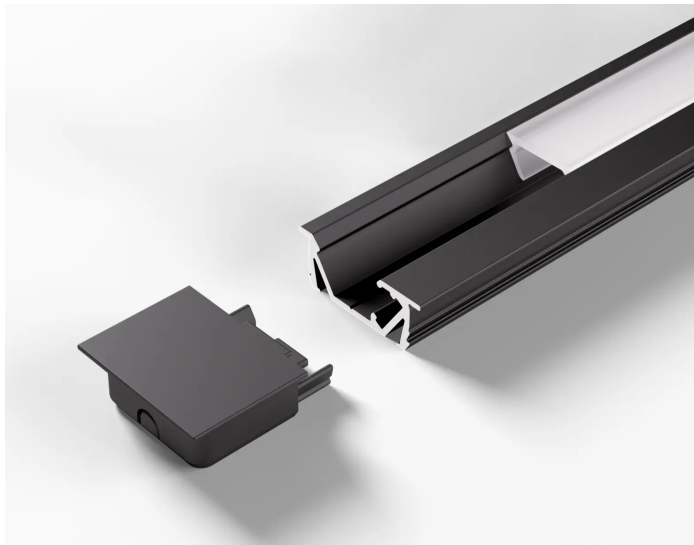

# ChannelLine G2 schwarz opal 10er Set L=2500 Alu-und Abdeckprofil, 5587665

Produktnummer: E930000257

## Beschreibung

Produktvorteile • Ein- Aufbauprofil • Blendfreier und schräger Lichtaustritt • Mit filigranem Profilsteg  
Produkteigenschaft • Opale Abdeckung - sehr geringe Veränderung der Lichtfarbe und hohe Bruchfestigkeit •  
Homogene Lichtlinie mit Versa Inside ab 120 LED/m bei opaler Abdeckung • Schräger Abstrahlwinkel von ca. 90° •  
für Schrankinnenbeleuchtung • Küchennischen • Produktpräsentation im Verkaufsregal