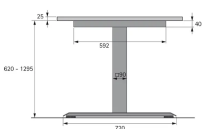

# Hettich LDS-Tischgestell - SET Basic weiß mit elektromotorischer Höhenverstellung Hub 675mm,9193253

Produktnummer: E9193253

## Beschreibung

LegaDrive Tischgestell-Set Basic, weiß

- Für variable Tischplattengrößen:
  - Tiefe 800 - 1000 mm
  - Breite 1200 - 2000 mm
- Breitenverstellbarer Tischplattenträger im 50 mm Raster
- Elektromotorische Höhenverstellung von 620 - 1295 mm
- Hubweg 675 mm
- Hubgewicht max. 120 kg bei gleichmäßiger Belastung des Tisches