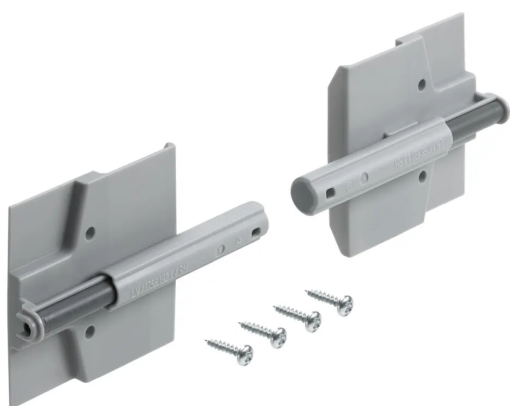

Übersicht

Hettich TopLine L, Set Kollisionsdämpfung Silent System, 9254630

Produktnummer: E9254630

Optionen

Produktinformationen

Hinweis: Die technischen Produktdaten wurden möglicherweise mithilfe KI-gestützter Verfahren ausgelesen und generiert.

EAN	4023149170485
Hersteller-Nummer	9254630
Herstellername	Hettich
Gewicht	0.3 kg
geeignet für	Schiebetüren