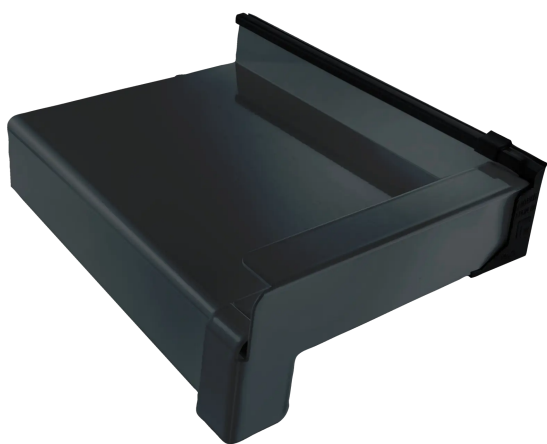

Übersicht

Gutmann Alu Fensterbank GS40, 150mm, mit Folie, anthrazitgrau glatt matt RAL 7016

Produktnummer: E9469103

Optionen

Produktinformationen

Hinweis: Die technischen Produktdaten wurden möglicherweise mithilfe KI-gestützter Verfahren ausgelesen und generiert.

EAN	4021036318521
Hersteller-Nummer	18521
Herstellername	Gutmann
Gewicht	0.754 kg
Breite	150 mm