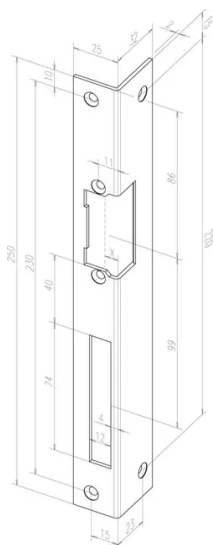

## Übersicht

**Assa Abloy Winkelschließblech 250 x 25 x  
32mm, kätig, Edelstahl, für E-Öffner, DIN  
Rechts, 06635-05**

The logo for ASSA ABLOY, featuring the words 'ASSA' and 'ABLOY' in a bold, blue, sans-serif font. The letters are slightly shadowed, giving a 3D effect.

## Beschreibung

- Standard - Winkelschließblech mit Fallen- und Riegelausschnitt.

## Produktinformationen

**Hinweis:** Die technischen Produktdaten wurden möglicherweise mithilfe KI-gestützter Verfahren ausgelesen und generiert.

<b>EAN</b>	4042203001350
<b>Hersteller-Nummer</b>	-----06635-05
<b>Herstellername</b>	ASSA ABLOY Sicherheitstechnik Albstadt
<b>DIN-Richtung</b>	Rechts
<b>Farbe/Oberfläche</b>	Edelstahl
<b>Gewicht</b>	0.175 kg
<b>Schließblechart</b>	Winkelschließblech