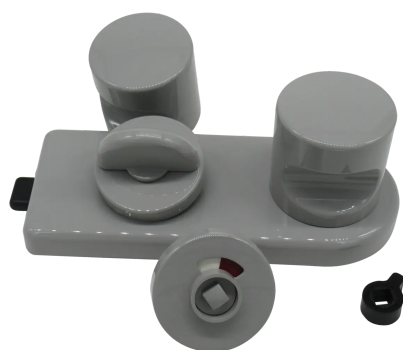

Übersicht

ECO WC Schlosset dunkelgrau 37, ähnlich RAL 7030/ 7038, mit rot/weiß Schauscheibe, DIN links/rechts

ECO

Produktnummer: E471085

Optionen

DIN-Richtung rechts / links

Beschreibung

- querliegend
- DIN-Rechts / Links verwendbar
- mit 2 Knäufen, WC-Riegelolive und
- rot/weiß Schauscheibe
- verdeckte Montageplatte
- Vierkantstift 8 mm

Produktinformationen

Hinweis: Die technischen Produktdaten wurden möglicherweise mithilfe KI-gestützter Verfahren ausgelesen und generiert.

EAN	4051823027152
Hersteller-Nummer	302604563763023
Herstellername	ECO Schulte
Bemerkung	WC - Schloßset
DIN-Richtung	rechts / links
Farbe/Oberfläche	Dunkelgrau
Gewicht	1.181 kg
Schließart	WC