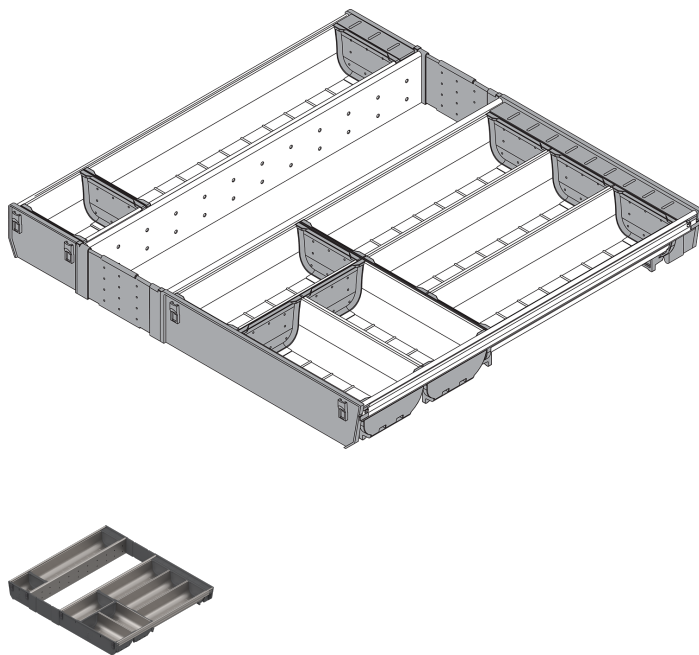

Übersicht

Blum Orga-Line Besteckeinsatz für Tandembox Antaro Schubkasten, NL 500 mm, Korpusbreite 600 mm

Produktnummer: E9343139

Optionen

Nennlänge

450 mm

500 mm

550 mm

Produktinformationen

Hinweis: Die technischen Produktdaten wurden möglicherweise mithilfe KI-gestützter Verfahren ausgelesen und generiert.

EAN	9002617638592
Hersteller-Nummer	ZSI.60VEI6 (6715400)
Marke	Blum
Farbton	ohne
Gewicht	2.9 kg
Nennlänge	500 mm
geeignet für	Tandembox