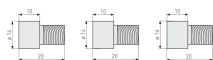

Beschreibung

Die Türspionverlängerungen sind für verschiedene Modelle und in verschiedenen Maßen in 14 x 20 mm, 15 x 20 mm und 14 x 10 mm verfügbar. Optisch kann die Verlängerung in Messing vernickelt oder blank an den Spion angepasst werden. Über das Gewinde wird die Spionverlängerung schnell und sicher an der Tür angebracht. Türspionverlängerung verschiedener Marken In unterschiedlichen Maßen verfügbar Oberfläche in Messing, vernickelt oder blank Einfache Montage über Gewinde