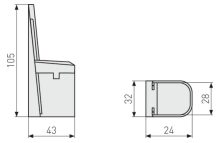

Übersicht

Abus Hebetürverschluss BS84, weiß

Produktnummer: E9422909

ZEG Zentraleinkauf Holz +
Kunststoff eG
Rufold-Diesel-Straße 1
70806 Kornwestheim

Telefon: +49 7154 8030-0
E-Mail: info@zeg-holz.de

Optionen