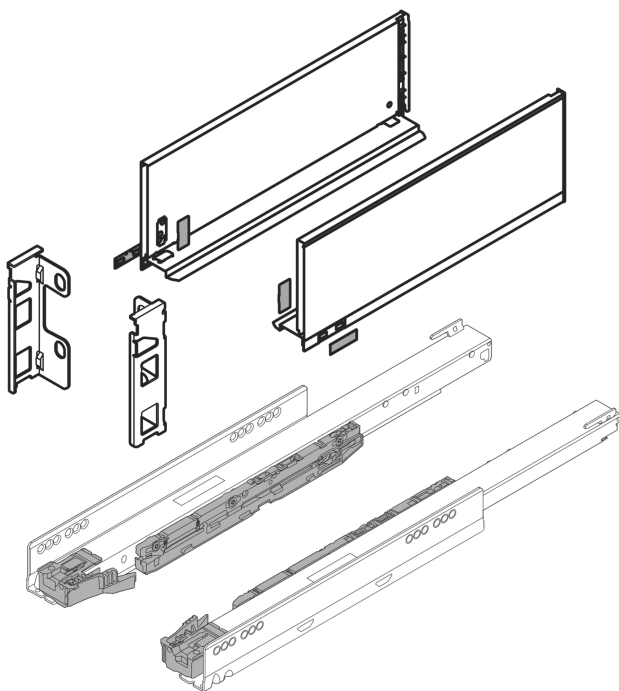

Übersicht

Blum Legrabox pure Set carbonschwarz matt NL 400 mm, Höhe C (176,8 mm)

Produktnummer: E9326511

Optionen

Nennlänge

270 mm

300 mm

350 mm

400 mm

450 mm

500 mm

550 mm

600 mm

650 mm

Farbbezeichnung Carbonschwarz

Produktinformationen

Hinweis: Die technischen Produktdaten wurden möglicherweise mithilfe KI-gestützter Verfahren ausgelesen und generiert.

Marke	Blum
Farbbezeichnung	Carbonschwarz
Farbton	Schwarz
Gewicht	4.6942 kg
Nennlänge	400 mm
Zargenhöhe [mm]	2337181 mm
geeignet für	Legrabox