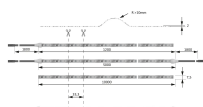

Übersicht

Versa Inside 120 12VDC xwL=10m 7,2W/m Konfektionsrolle5600241

Produktnummer: E9367955

Optionen

Beschreibung

Produktvorteile • 30 % gleichmäßigere Lichtverteilung • 30 % effizienter • 30 % mehr Licht • 0 % mehr Leistungsaufnahme als der Vorgänger Versa Inside 90 Produkteigenschaft • Beidseitige Zuleitung bei der 5000 mm

Länge (ein Schnitt, zwei Leuchten), siehe Zeichnung • Perfekt für Schrankinnenbeleuchtung • Akzentbeleuchtung in heller Umgebung

Produktinformationen

Hinweis: Die technischen Produktdaten wurden möglicherweise mithilfe KI-gestützter Verfahren ausgelesen und generiert.

EAN	4250985912171
Hersteller-Nummer	5600241
Herstellername	Halemeier
Farbe/Oberfläche	Weiß
Farbton	Weiß
Gewicht	1 kg
Leistung je Leuchte [W]	7.2 W
Lichtfarbe	Extra Warmweiß
Nennlänge	10000 mm
Nennspannung [V]	12 V