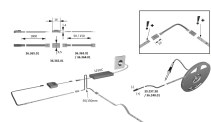

Übersicht

Versa Inside 120 12VDC xwL=10m 7,2W/m Konfektionsrolle5600241

Produktnummer: E9367955

Optionen

Beschreibung

Produktvorteile • 30 % gleichmäßigere Lichtverteilung • 30 % effizienter • 30 % mehr Licht • 0 % mehr Leistungsaufnahme als der Vorgänger Versa Inside 90 Produkteigenschaft • Beidseitige Zuleitung bei der 5000 mm

Länge (ein Schnitt, zwei Leuchten), siehe Zeichnung • Perfekt für Schrankinnenbeleuchtung • Akzentbeleuchtung in heller Umgebung

Produktinformationen

Hinweis: Die technischen Produktdaten wurden möglicherweise mithilfe KI-gestützter Verfahren ausgelesen und generiert.

EAN	4250985912171
Hersteller-Nummer	5600241
Herstellername	Halemeier
Farbe/Oberfläche	Weiß
Farbton	Weiß
Gewicht	1 kg
Leistung je Leuchte [W]	7.2 W
Lichtfarbe	Extra Warmweiß
Nennlänge	10000 mm
Nennspannung [V]	12 V