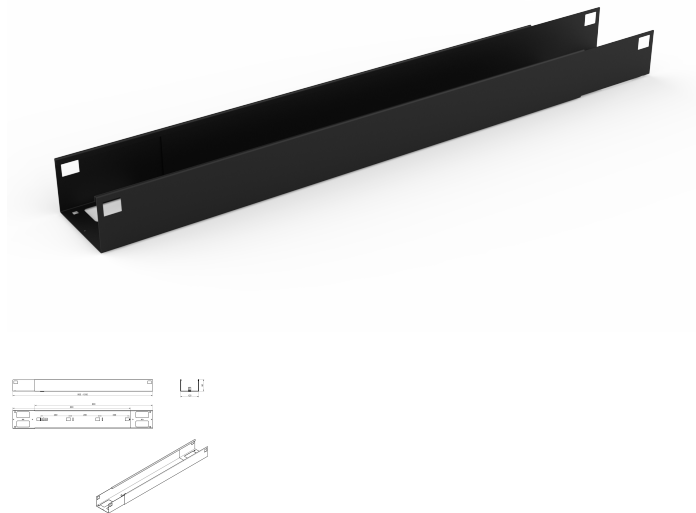

Übersicht

Veyhl Kabelwanne teleskopierbar 950-1550mm, RAL 9011 graphitschwarz, V.KWFLEX.40

Blum

Produktnummer: E930000881

Optionen

Beschreibung

Die teleskopierbare Kabelwanne bietet eine flexible Lösung für die Kabelführung und lässt sich individuell anpassen. Optional sind passende Seitenabdeckungen erhältlich, die für einen sauberen und geschlossenen Abschluss sorgen. Ideal für einen ordentlichen und professionellen Arbeitsplatz. (Befestigungspunkte für Kabelkette Seite 28 beidseitig vorhanden)

Produktinformationen

Hinweis: Die technischen Produktdaten wurden möglicherweise mithilfe KI-gestützter Verfahren ausgelesen und generiert.

EAN	4260711251412
Hersteller-Nummer	V.KWFLEX.40
Herstellername	Blum
Farbe/Oberfläche	graphitschwarz
Farbton	Schwarz
Gewicht	3.7 kg